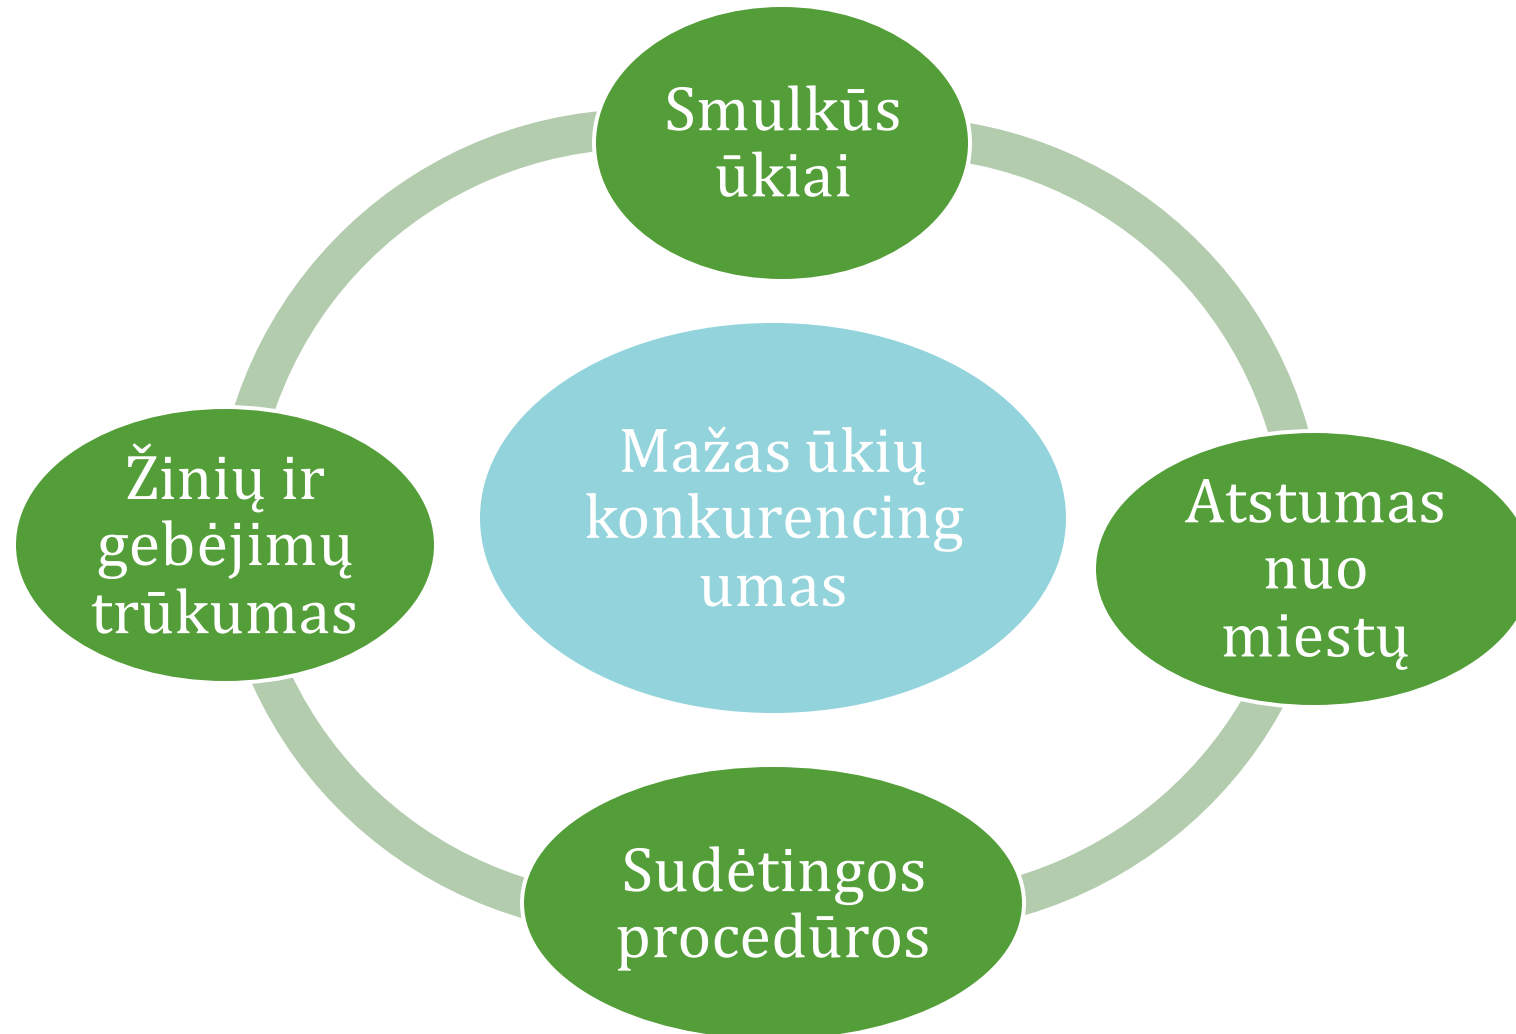

# EUROPOS INOVACIJŲ PARTNERYSTĖS VEIKLOS PROJEKTO „TRUMPOS MAISTO TIEKIMO GRANDINĖS SISTEMOS SUKŪRIMAS IR ĮDIEGIMAS“ PRISTATYMAS

Lietuvos Respublikos žemės ūkio rūmai  
Projektų valdymo poskyrio vedėja  
Laima Buitkienė  
Tel. Nr.: 8 (37) 400355, 8 611 35851  
El. paštas: l.buitkiene@zur.lt

# PROBLEMATIKA

***Projekto tikslas*** – sujungus mokslininkų, konsultavimo institucijos ir žemdirbių žinias, patirtį ir kompetenciją sukurti ir įdiegti sistemą, kurios pagalba žemės ūkio subjektai galėtų be tarpininkų tiekti viešojo sektoriaus įstaigoms (mokykloms, darželiams, slaugos įstaigoms ir pan.) vietoje pagamintą produkciją.